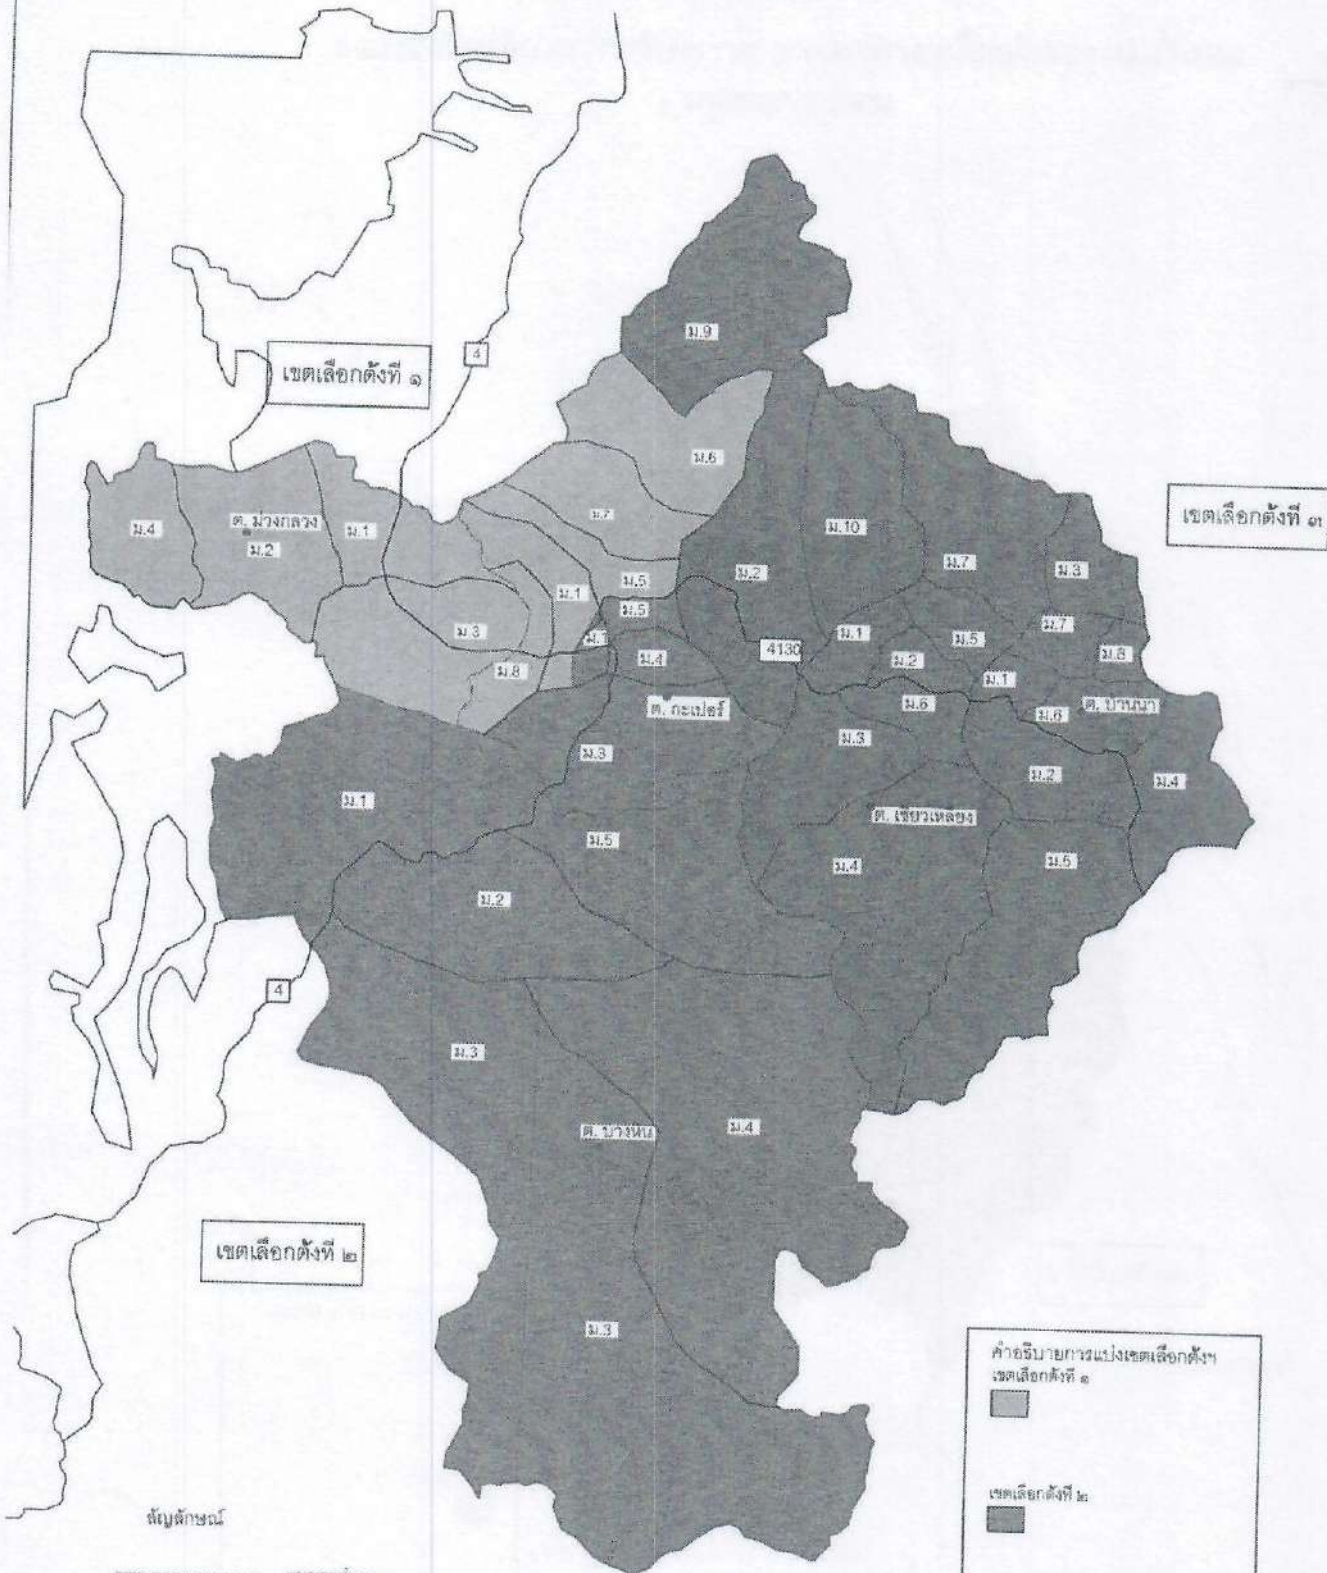

ลำดับที่	อำเภอ	จำนวนสมาชิกที่จะพึงมีทั้งอำเภอ	จำนวนเขตเลือกตั้ง	เขตเลือกตั้งที่	ท้องที่ที่ประกอบเป็นเขตเลือกตั้ง
๑	เมืองระนอง	๑๑	๑๑	๑	๑. ตำบลทรายแดง ๒. ตำบลปากน้ำ (เทศบาลตำบลปากน้ำท่าเรือ) (หมู่ที่ ๓ และหมู่ที่ ๕) ๓. ตำบลปากน้ำ (เทศบาลตำบลปากน้ำ) (หมู่ที่ ๕)
				๒	ตำบลบางนอน (เทศบาลตำบลบางนอน) (หมู่ที่ ๑ บางส่วนเฉพาะฝั่งทิศตะวันตกของถนนเพชรเกษม) (และหมู่ที่ ๒)
				๓	๑. ตำบลบางนอน (เทศบาลตำบลบางนอน) (หมู่ที่ ๑ (บางส่วนเฉพาะฝั่งทิศตะวันออกของถนนเพชรเกษม) หมู่ที่ ๓ และหมู่ที่ ๔) ๒. ตำบลเขานิเวศน์ (เทศบาลเมืองระนอง) ๑) ถนนชาติเฉลิมบางส่วน ตั้งแต่บ้านเลขที่ ๘-๑๕/๑๐ ๒) ถนนผาคาดทั้งสองฝั่งตลอดสาย และชุมชนเสาแดง ๓) ถนนชลระอุทั้งสองฝั่งตลอดสาย ตั้งแต่สวนสาธารณะรักษะวาริน จรดตลาดสะพานยูง

แผนที่แสดงเขตเลือกตั้งสมาชิกสภาองค์การบริหารส่วนจังหวัดระนอง
เขตอำเภอเมืองระนอง

แผนที่แสดงเขตเลือกตั้งสมาชิกสภาองค์การบริหารส่วนจังหวัดระนอง เขตอำเภอกระบุรี

สัญลักษณ์

- แนวเขตตำบล
- แนวเขตหมู่บ้าน
- แนวเขตอำเภอ

สัญลักษณ์

- แนวเขตตำบล
- แนวเขตหมู่บ้าน
- แนวเขตทางหลวงแผ่นดิน
- แนวเขตชายน้ำ

มาตราส่วน ๑ : ๑๕,๐๐๐

คำอธิบายการแบ่งเขตเลือกตั้ง
เขตเลือกตั้งที่ ๑

เขตเลือกตั้งที่ ๒

เขตเลือกตั้งที่ ๓

แผนที่แสดงเขตเลือกตั้งสมาชิกสภาองค์การบริหารส่วนจังหวัดระนอง เขตอำเภอละอุ่น