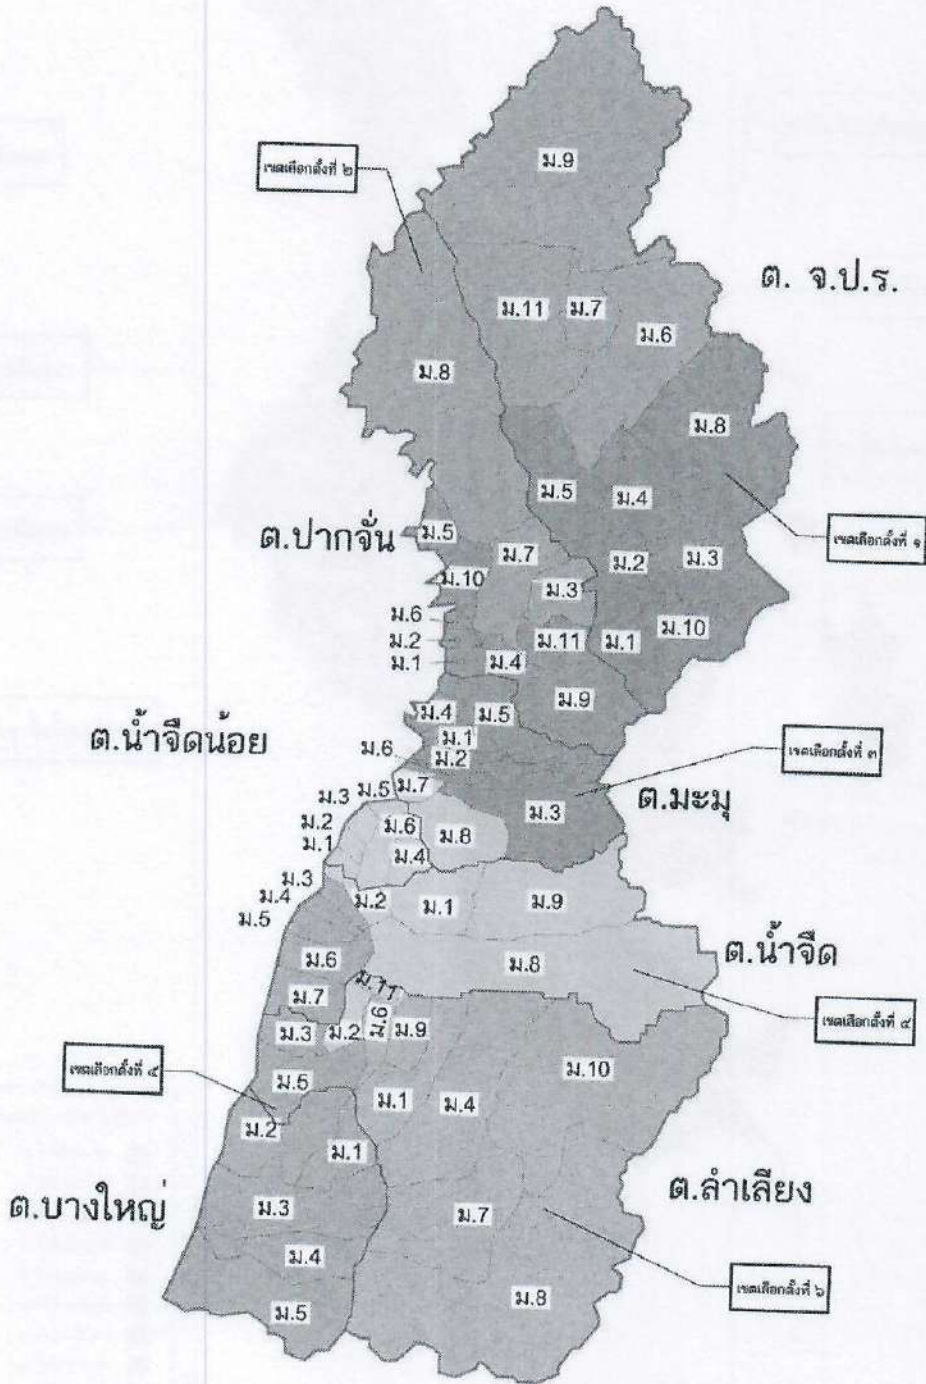

ลำดับ ที่	อำเภอ	จำนวนสมาชิกที่ จะพึงมีทั้งอำเภอ	จำนวนเขต เลือกตั้ง	เขต เลือกตั้งที่	ห้องที่ประกอบเป็นเขตเลือกตั้ง
๓	ละอุ่น	๒	๒	๑	๑. ตำบลบางพระใต้ (เทศบาล ตำบลละอุ่น) ๒. ตำบลละอุ่นใต้ (เทศบาล ตำบลละอุ่น) ๓. ตำบลบางแก้ว ๔. ตำบลละอุ่นเหนือ (หมู่ที่ ๑ และหมู่ที่ ๒)
				๒	๑. ตำบลบางพระเหนือ ๒. ตำบลละอุ่นเหนือ (หมู่ที่ ๓ หมู่ที่ ๔ และหมู่ที่ ๕) ๓. ตำบลในวงเหนือ ๔. ตำบลในวงใต้
๔	กะเปอร์	๓	๓	๑	๑. ตำบลม่วงกลาง ๒. ตำบลกะเปอร์ (หมู่ที่ ๑ หมู่ที่ ๕ หมู่ที่ ๖ หมู่ที่ ๗ และหมู่ที่ ๘)
				๒	๑. ตำบลบางหิน ๒. ตำบลกะเปอร์ (เทศบาล ตำบลกะเปอร์) (หมู่ที่ ๑ และหมู่ที่ ๕) ๓. ตำบลกะเปอร์ (หมู่ที่ ๓ และ หมู่ที่ ๔)
				๓	๑. ตำบลเขี้ยวเหล็ก ๒. ตำบลบ้านนา ๓. ตำบลกะเปอร์ (หมู่ที่ ๒ หมู่ที่ ๔ และหมู่ที่ ๑๐)
๕	สุขสำราญ	๒	๒	๑	ตำบลนาคา (หมู่ที่ ๑ หมู่ที่ ๒ หมู่ที่ ๓ หมู่ที่ ๔ หมู่ที่ ๕ หมู่ที่ ๗ และหมู่ที่ ๘)
				๒	๑. ตำบลนาคา (หมู่ที่ ๖) ๒. ตำบลกำพวน (เทศบาล ตำบลกำพวน)

สำหรับตำบล หมู่บ้าน หรือชุมชนที่จัดตั้งขึ้นใหม่หลังประกาศนี้ ให้ถือว่ามีพื้นที่อยู่ในเขตเลือกตั้งเดียวกับตำบล หมู่บ้าน หรือชุมชนเดิมที่แยกออกมา

ประกาศ ณ วันที่ ๑ พฤศจิกายน พ.ศ. ๒๕๖๗
อิทธิพร บุญประคอง
ประธานกรรมการการเลือกตั้ง

แผนที่แสดงเขตเลือกตั้งสมาชิกสภาองค์การบริหารส่วนจังหวัดระนอง
เขตอำเภอเมืองระนอง

แผนที่แสดงเขตเลือกตั้งสมาชิกสภาองค์การบริหารส่วนจังหวัดระนอง เขตอำเภอกระบุรี

สัญลักษณ์

- แนวเขตตำบล
- แนวเขตหมู่บ้าน
- แนวเขตอำเภอ

สัญลักษณ์

- แนวเขตตำบล
- แนวเขตหมู่บ้าน
- แนวเขตทางหลวงแผ่นดิน
- แนวเขตชายน้ำ

มาตราส่วน ๑ : ๑๕,๐๐๐

คำอธิบายการแบ่งเขตเลือกตั้ง
เขตเลือกตั้งที่ ๑

เขตเลือกตั้งที่ ๒

เขตเลือกตั้งที่ ๓

แผนที่แสดงเขตเลือกตั้งสมาชิกสภาองค์การบริหารส่วนจังหวัดระนอง เขตอำเภอละอุ่น