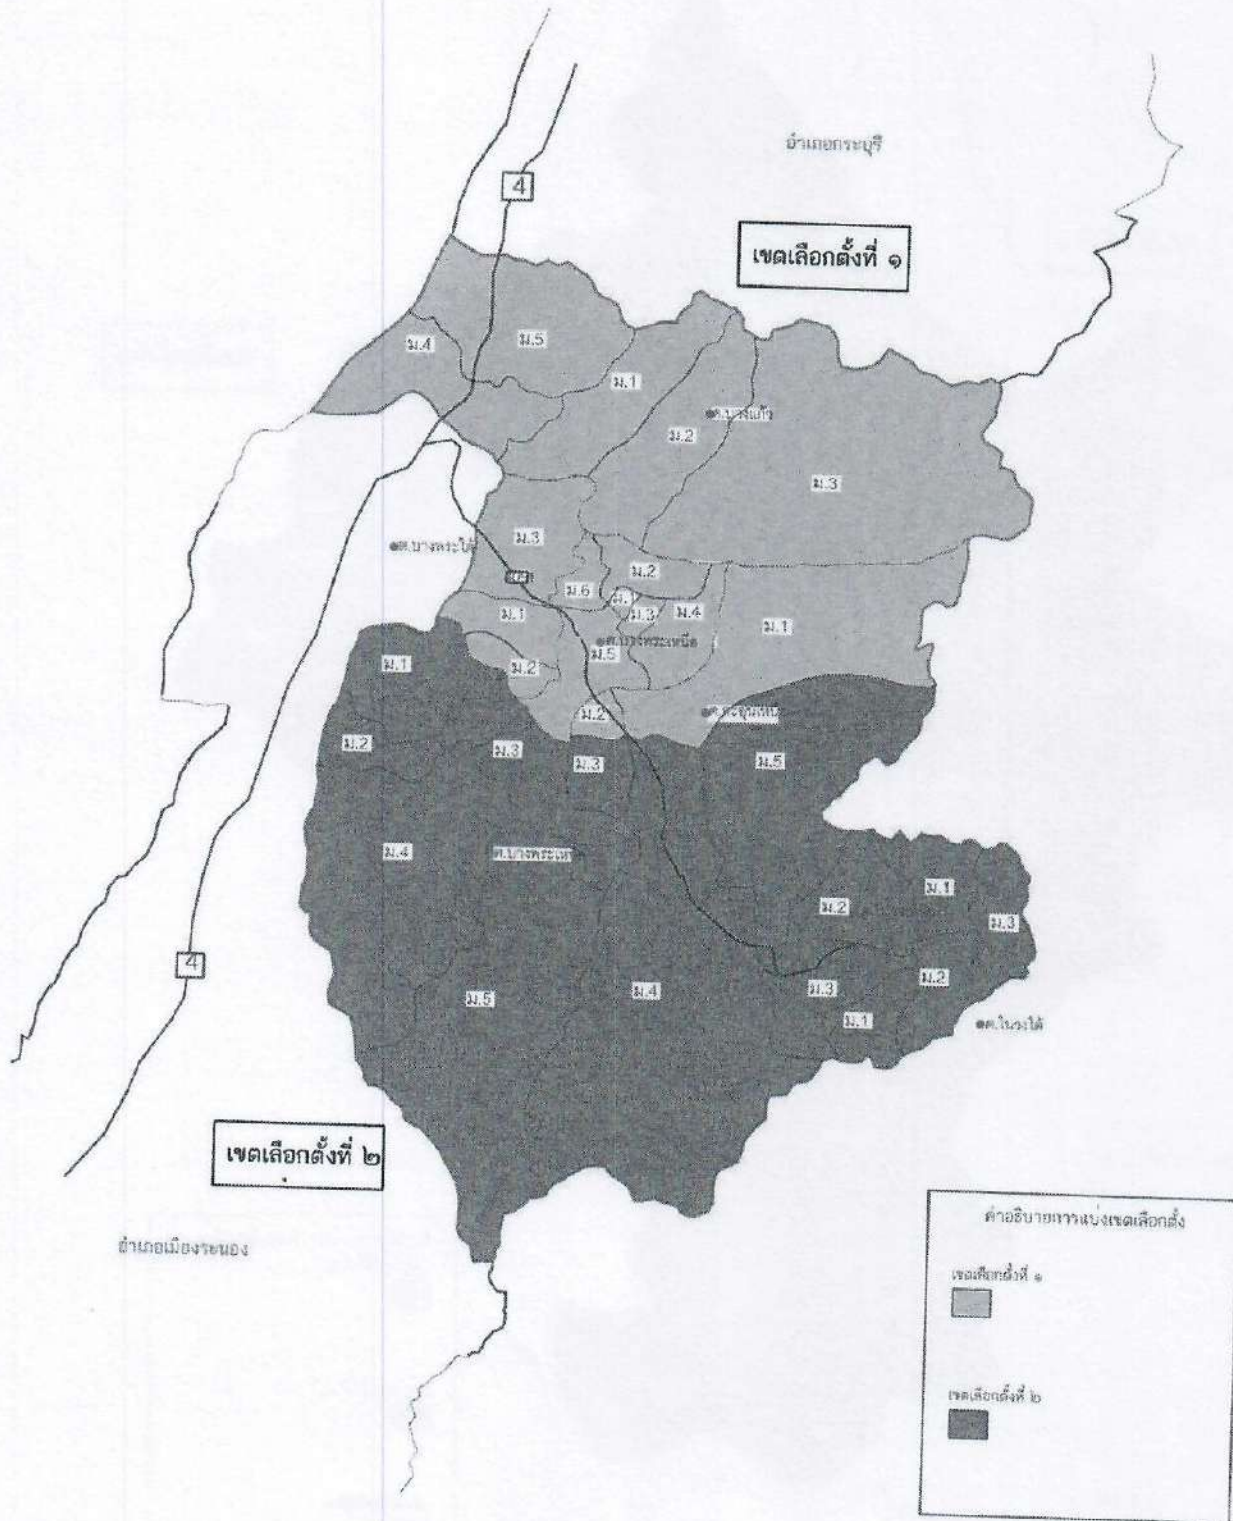

ลำดับที่	อำเภอ	จำนวนสมาชิกที่จะพึงมีทั้งอำเภอ	จำนวนเขตเลือกตั้ง	เขตเลือกตั้งที่	ท้องที่ที่ประกอบเป็นเขตเลือกตั้ง
๑	เมืองระนอง	๑๑	๑๑	๑	๑. ตำบลทรายแดง ๒. ตำบลปากน้ำ (เทศบาลตำบลปากน้ำท่าเรือ) (หมู่ที่ ๓ และหมู่ที่ ๕) ๓. ตำบลปากน้ำ (เทศบาลตำบลปากน้ำ) (หมู่ที่ ๕)
				๒	ตำบลบางนอน (เทศบาลตำบลบางนอน) (หมู่ที่ ๑ บางส่วนเฉพาะฝั่งทิศตะวันตกของถนนเพชรเกษม) (และหมู่ที่ ๒)
				๓	๑. ตำบลบางนอน (เทศบาลตำบลบางนอน) (หมู่ที่ ๑ (บางส่วนเฉพาะฝั่งทิศตะวันออกของถนนเพชรเกษม) หมู่ที่ ๓ และหมู่ที่ ๔) ๒. ตำบลเขานิเวศน์ (เทศบาลเมืองระนอง) ๑) ถนนชาติเฉลิมบางส่วน ตั้งแต่บ้านเลขที่ ๘-๑๕/๑๐ ๒) ถนนผาคาดทั้งสองฝั่งตลอดสาย และชุมชนเสาแดง ๓) ถนนชลระอุทั้งสองฝั่งตลอดสาย ตั้งแต่สวนสาธารณะรักษะวาริน จรดตลาดสะพานยูง

ลำดับ ที่	อำเภอ	จำนวนสมาชิกที่ จะพึงมีทั้งอำเภอ	จำนวนเขต เลือกตั้ง	เขต เลือกตั้งที่	ท้องที่ที่ประกอบเป็นเขตเลือกตั้ง
				๔	๑. ตำบลเขานิวเวอญ (เทศบาล เมืองระนอง) ๑) ตั้งแต่สี่แยกตลาดเก่า จรดสะพานข้ามคลองโรงหัด ๒) ถนนเพิ่มผลทั้งสองฝั่ง จรด สี่แยกโรงพยาบาลระนอง ๓) ถนนกำลังทรัพย์ทั้งสองฝั่ง ตั้งแต่สี่แยกโรงพยาบาลระนอง จรดชุมชนพ้อตาชิง ๔) ถนนลู่วิ่งทั้งสองฝั่งตลอดสาย ๕) ถนนกำลังทรัพย์ทั้งสองฝั่ง ตั้งแต่สามแยกธนาคารกรุงไทย จรดสี่แยกโรงพยาบาลระนอง ๖) ถนนเพิ่มผลตั้งแต่สี่แยก โรงพยาบาลระนองจรด ถนนชลระอุ ๗) ถนนดับคดีทั้งสองฝั่งตลอดสาย ๘) ถนนชาติเฉลิมบางส่วน ตั้งแต่บ้านเลขที่ ๑-๗/๑๐๐ ๙) ถนนกิจผดุงทั้งสองฝั่ง ตลอดสายและชุมชนโรงกลวง ๑๐) ถนนราษฎร์พาณิชย์ทั้งสองฝั่ง ตลอดสาย และชุมชน ระนองแลนด์ ๒. ตำบลหาดส้มแป้น

สัญลักษณ์

- แนวเขตตำบล
- แนวเขตหมู่บ้าน
- แนวเขตทางหลวงแผ่นดิน
- แนวเขตชายน้ำ

มาตราส่วน ๑ : ๑๕,๐๐๐

คำอธิบายการแบ่งเขตเลือกตั้ง
เขตเลือกตั้งที่ ๑

เขตเลือกตั้งที่ ๒

เขตเลือกตั้งที่ ๓

แผนที่แสดงเขตเลือกตั้งสมาชิกสภาองค์การบริหารส่วนจังหวัดระนอง เขตอำเภอละอุ่น

สัญลักษณ์

- แนวเขตตำบล
- ==== แนวเขตหมู่บ้าน
- ==== แนวเขตทางหลวงแผ่นดิน
- ==== แนวเขตตำบล

มาตราส่วน ๑:๑๕,๐๐๐

แผนที่แสดงเขตเลือกตั้งสมาชิกสภาองค์การบริหารส่วนจังหวัดระนอง เขตอำเภอสุขสำราญ

สัญลักษณ์

มาตราส่วน ๑ : ๑๕,๐๐๐