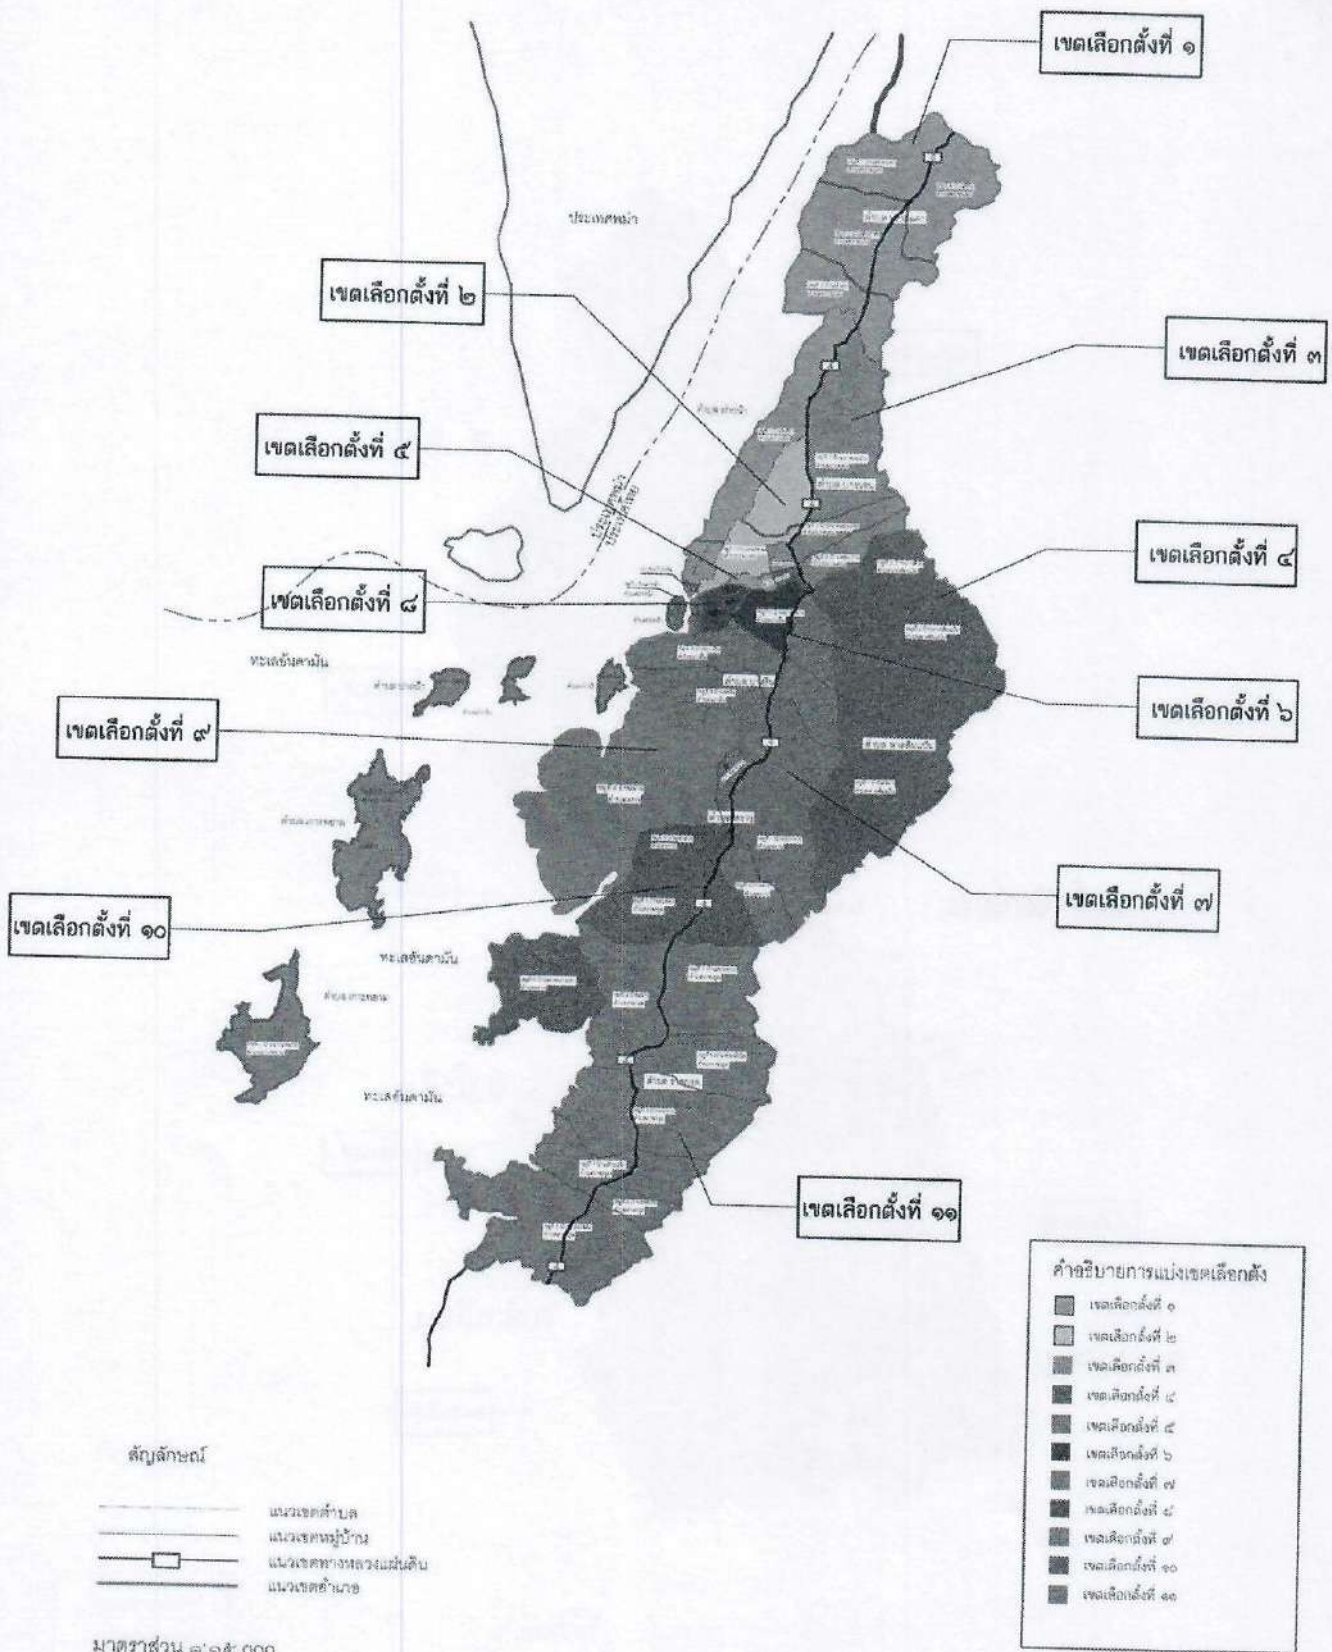

แผนที่แสดงเขตเลือกตั้งสมาชิกสภาองค์การบริหารส่วนจังหวัดระนอง
เขตอำเภอเมืองระนอง