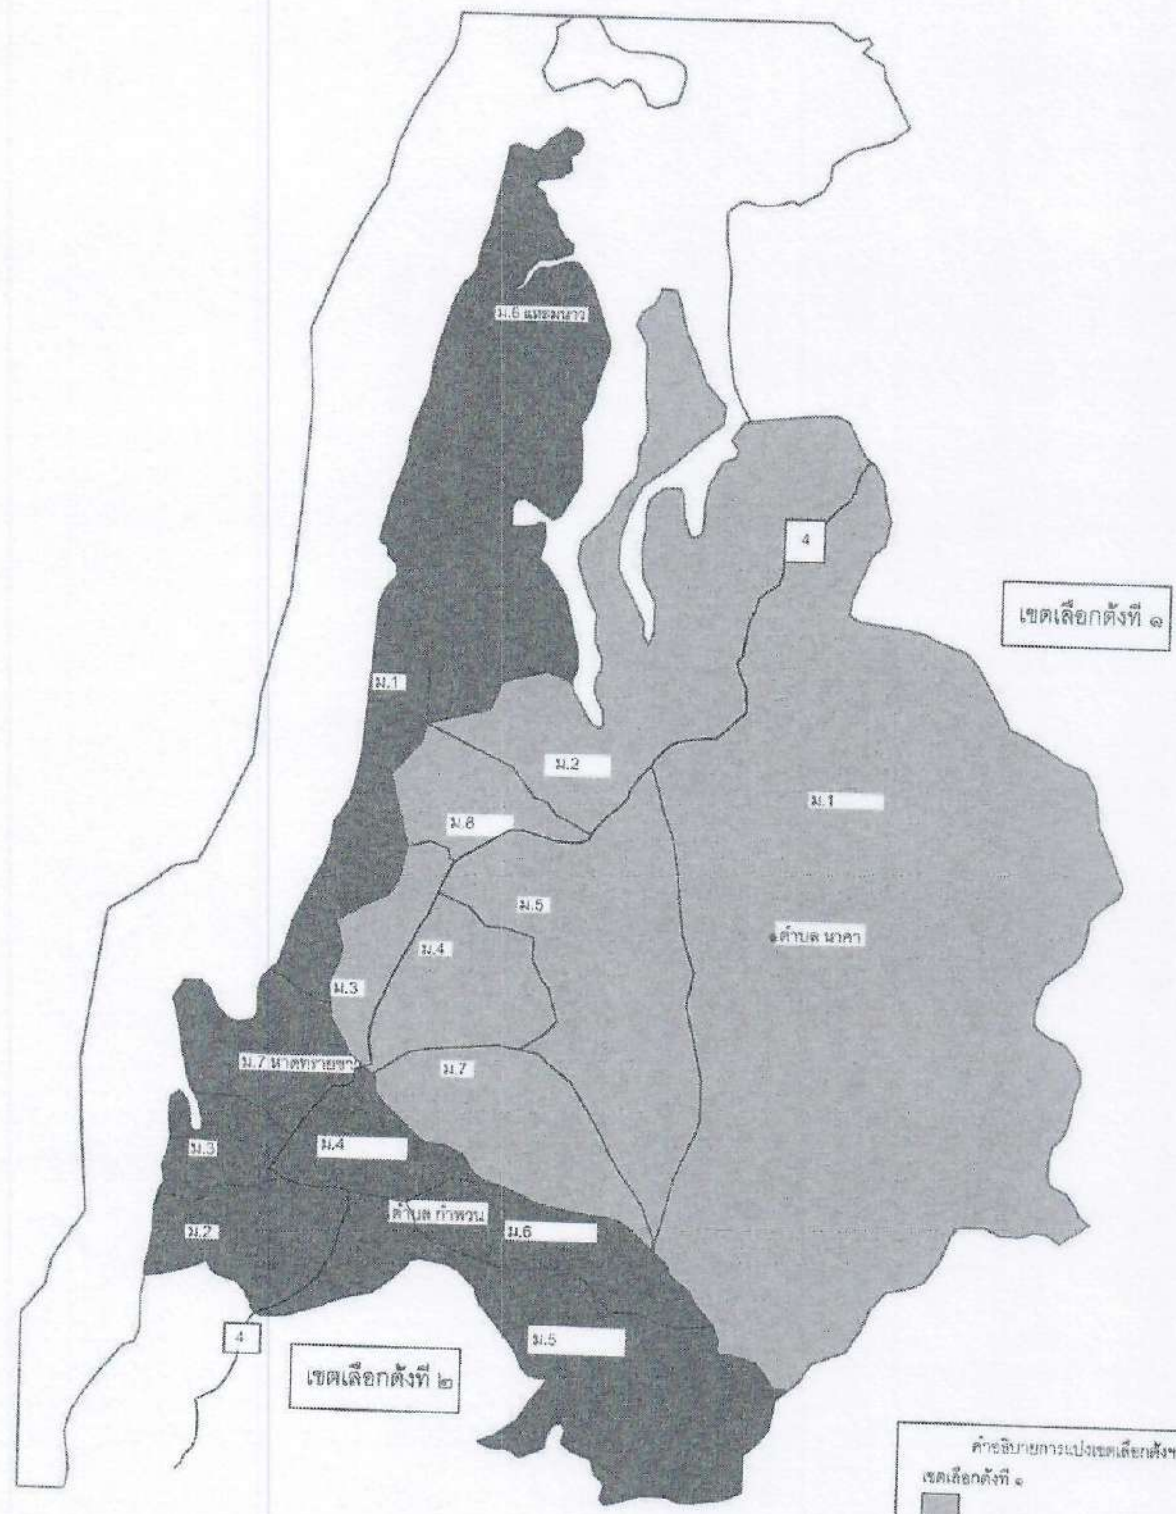

สัญลักษณ์

- แนวเขตตำบล
- แนวเขตหมู่บ้าน
- แนวเขตทางหลวงแผ่นดิน
- แนวเขตชายน้ำ

มาตราส่วน ๑ : ๑๕,๐๐๐

คำอธิบายการแบ่งเขตเลือกตั้ง
เขตเลือกตั้งที่ ๑

เขตเลือกตั้งที่ ๒

เขตเลือกตั้งที่ ๓

แผนที่แสดงเขตเลือกตั้งสมาชิกสภาองค์การบริหารส่วนจังหวัดระนอง เขตอำเภอละอุ่น

สัญลักษณ์

- แนวเขตตำบล
- ==== แนวเขตหมู่บ้าน
- ==== แนวเขตทางหลวงแผ่นดิน
- ==== แนวเขตตำบล

มาตราส่วน ๑:๑๕,๐๐๐

แผนที่แสดงเขตเลือกตั้งสมาชิกสภาองค์การบริหารส่วนจังหวัดระนอง เขตอำเภอสุขสำราญ

สัญลักษณ์

มาตราส่วน ๑ : ๑๕,๐๐๐